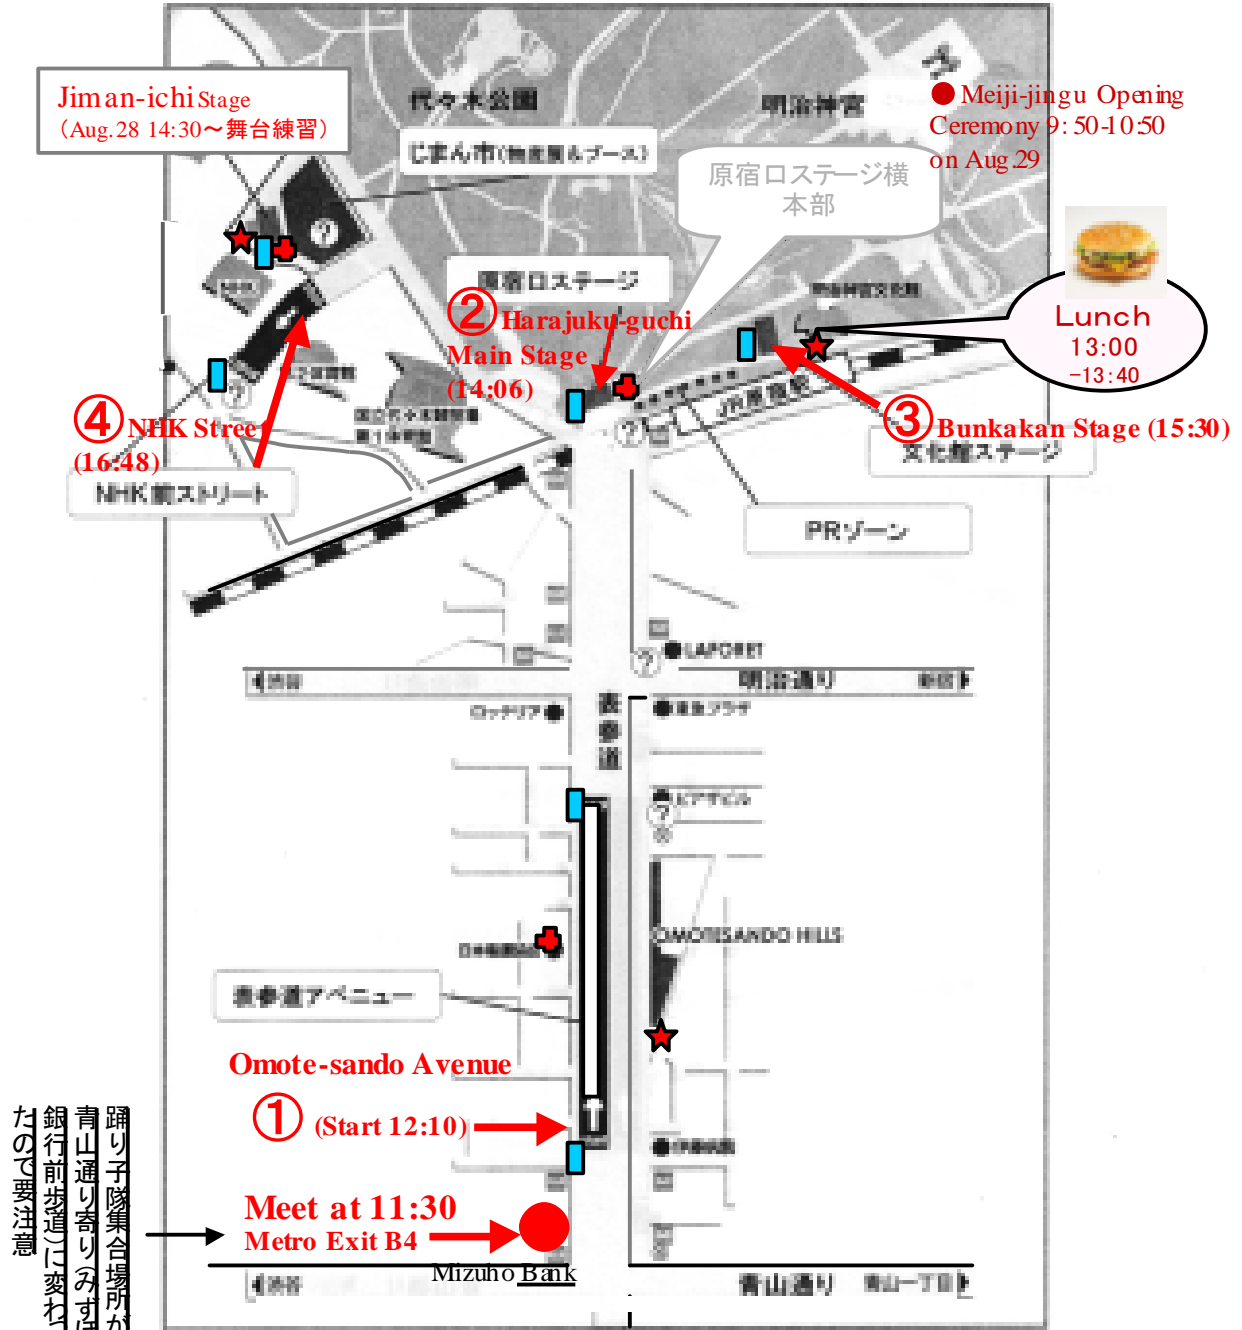

このプログラムは、ガーナ・チョコレートの株式会社ロッセ様をはじめ、多くの個人・法人の御支援をいただいております。

Super Yosakoi Festival Site Map(Aug.30, 2015)

原宿スーパーよさこい会場案内図

踊り子隊集合場所が
青山通り寄りみずほ
銀行前歩道に変わっ
たので要注意

★ Wash Room (トイレ)	■ Water (給水)	✚ First-aid (救急)
----------------------	-----------------	---------------------